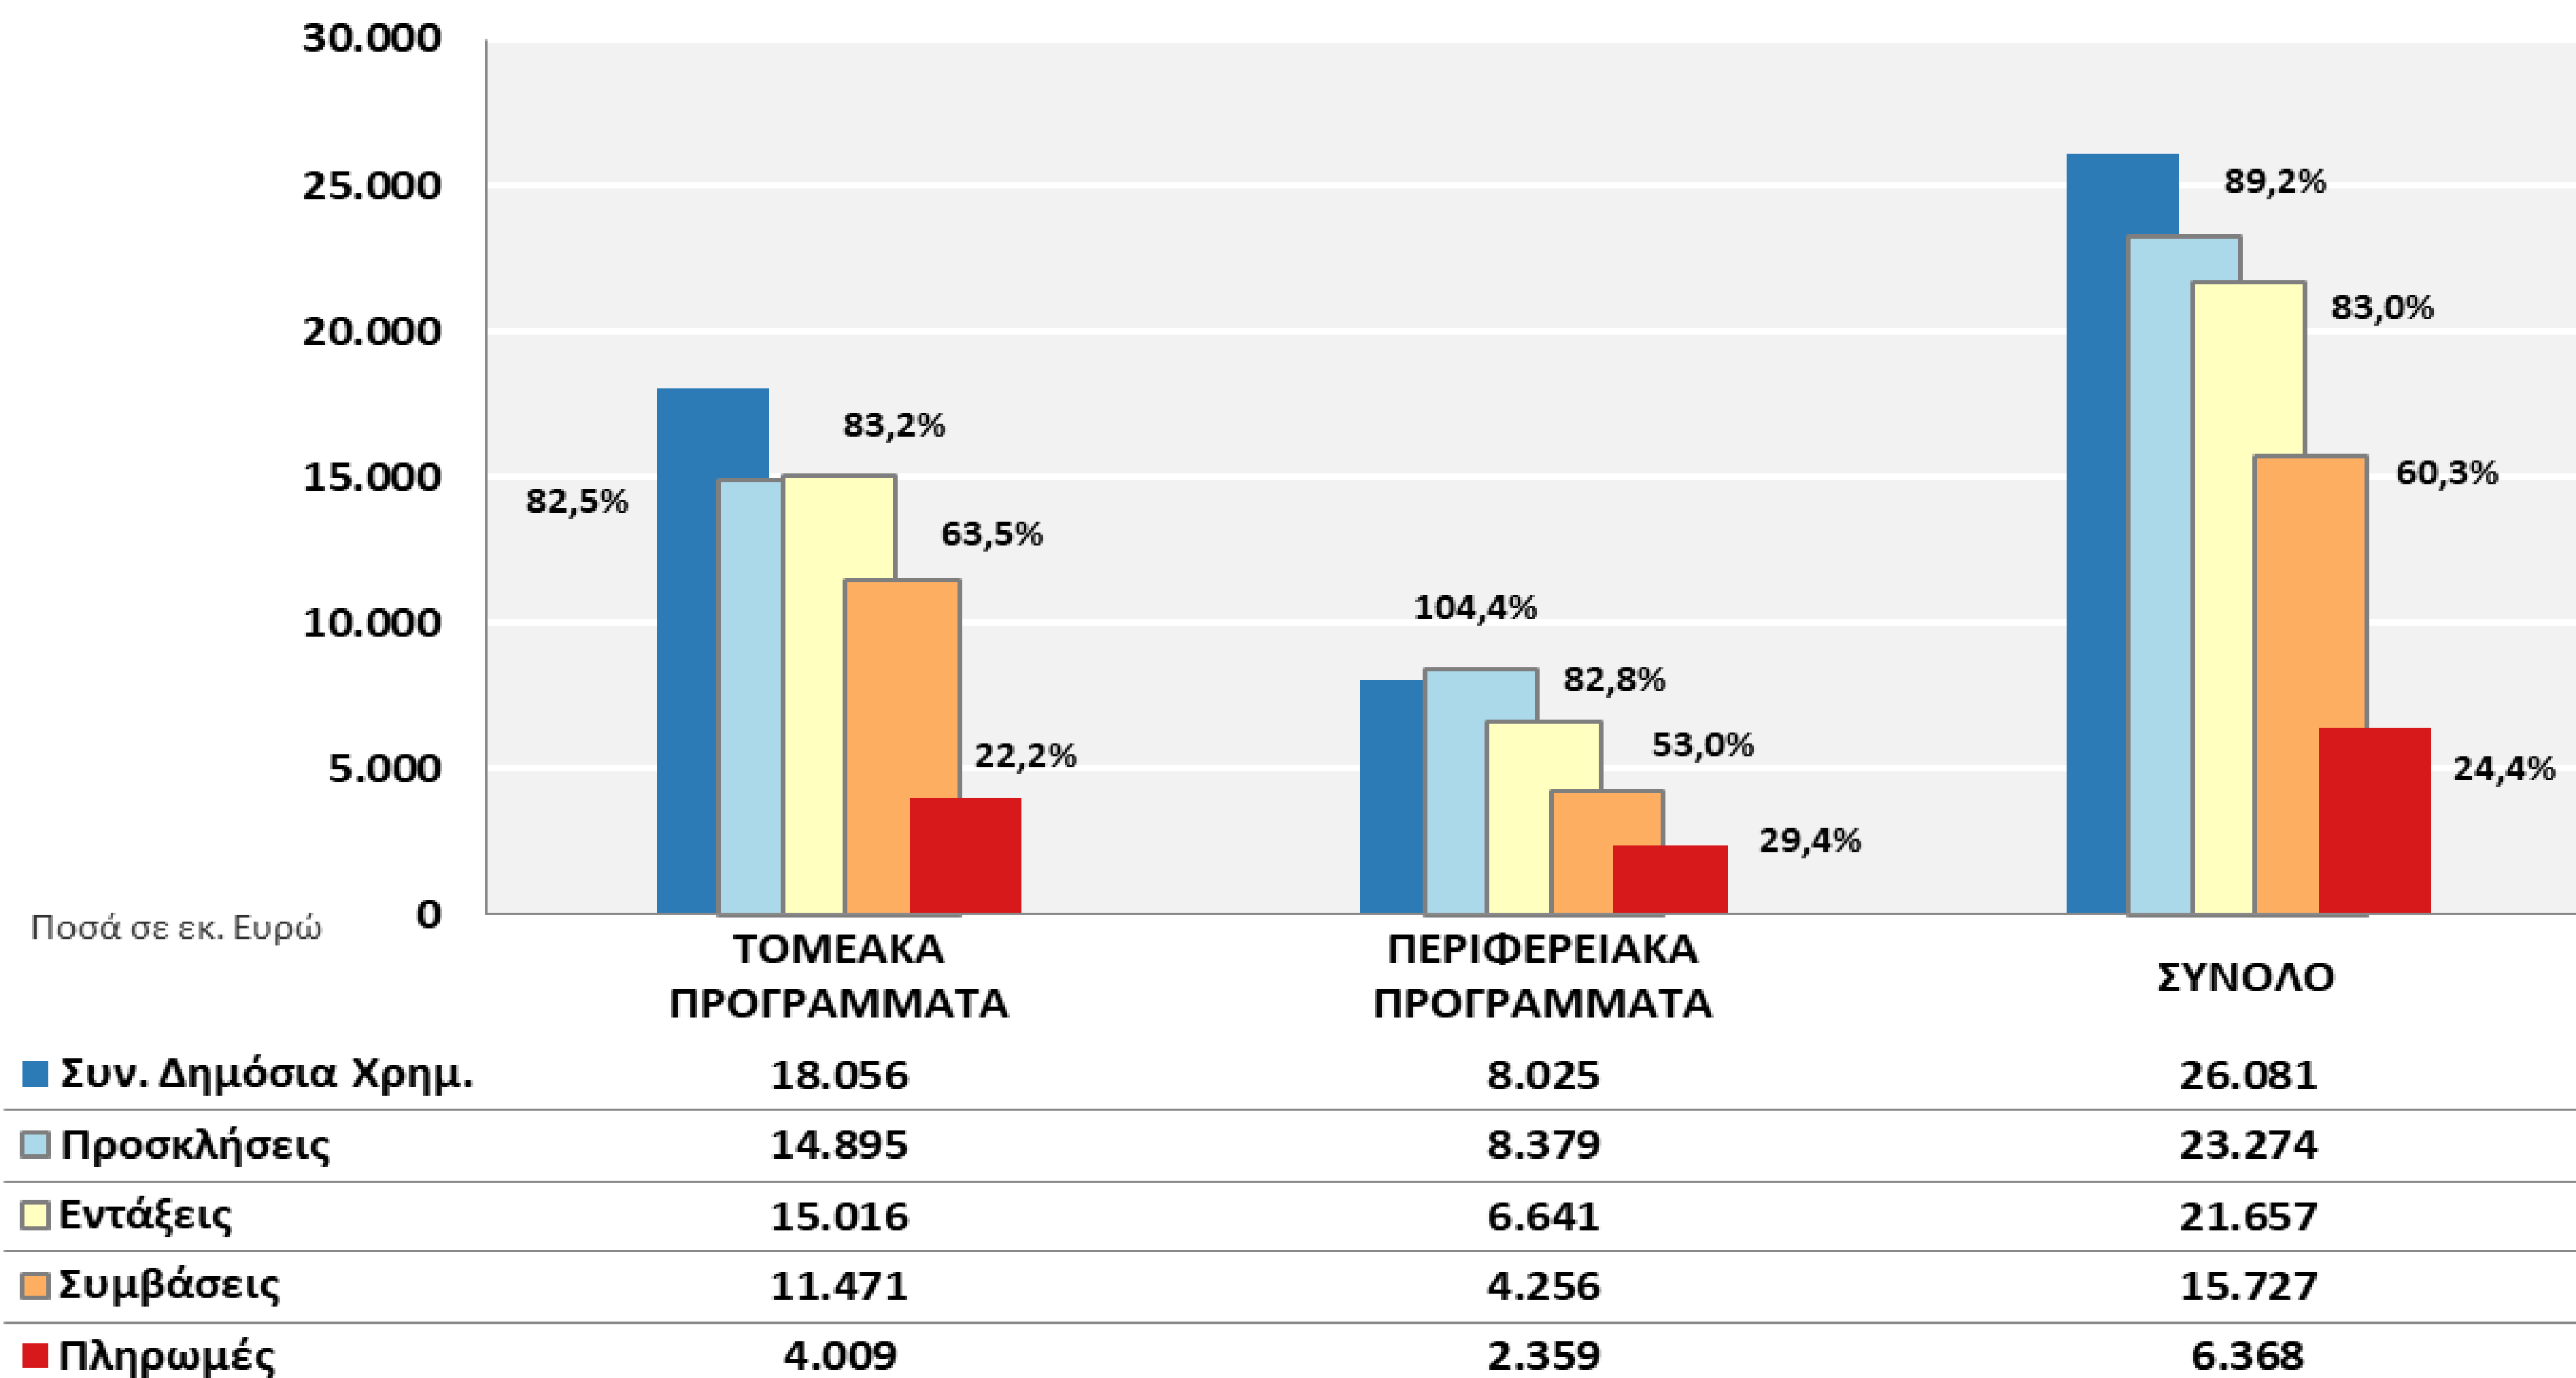

Ενεργοποίηση Τομεακών και Περιφερειακών Προγραμμάτων

Στοιχεία ΟΠΣ 11/5/2026

Με τη συγχρηματοδότηση της Ευρωπαϊκής Ένωσης