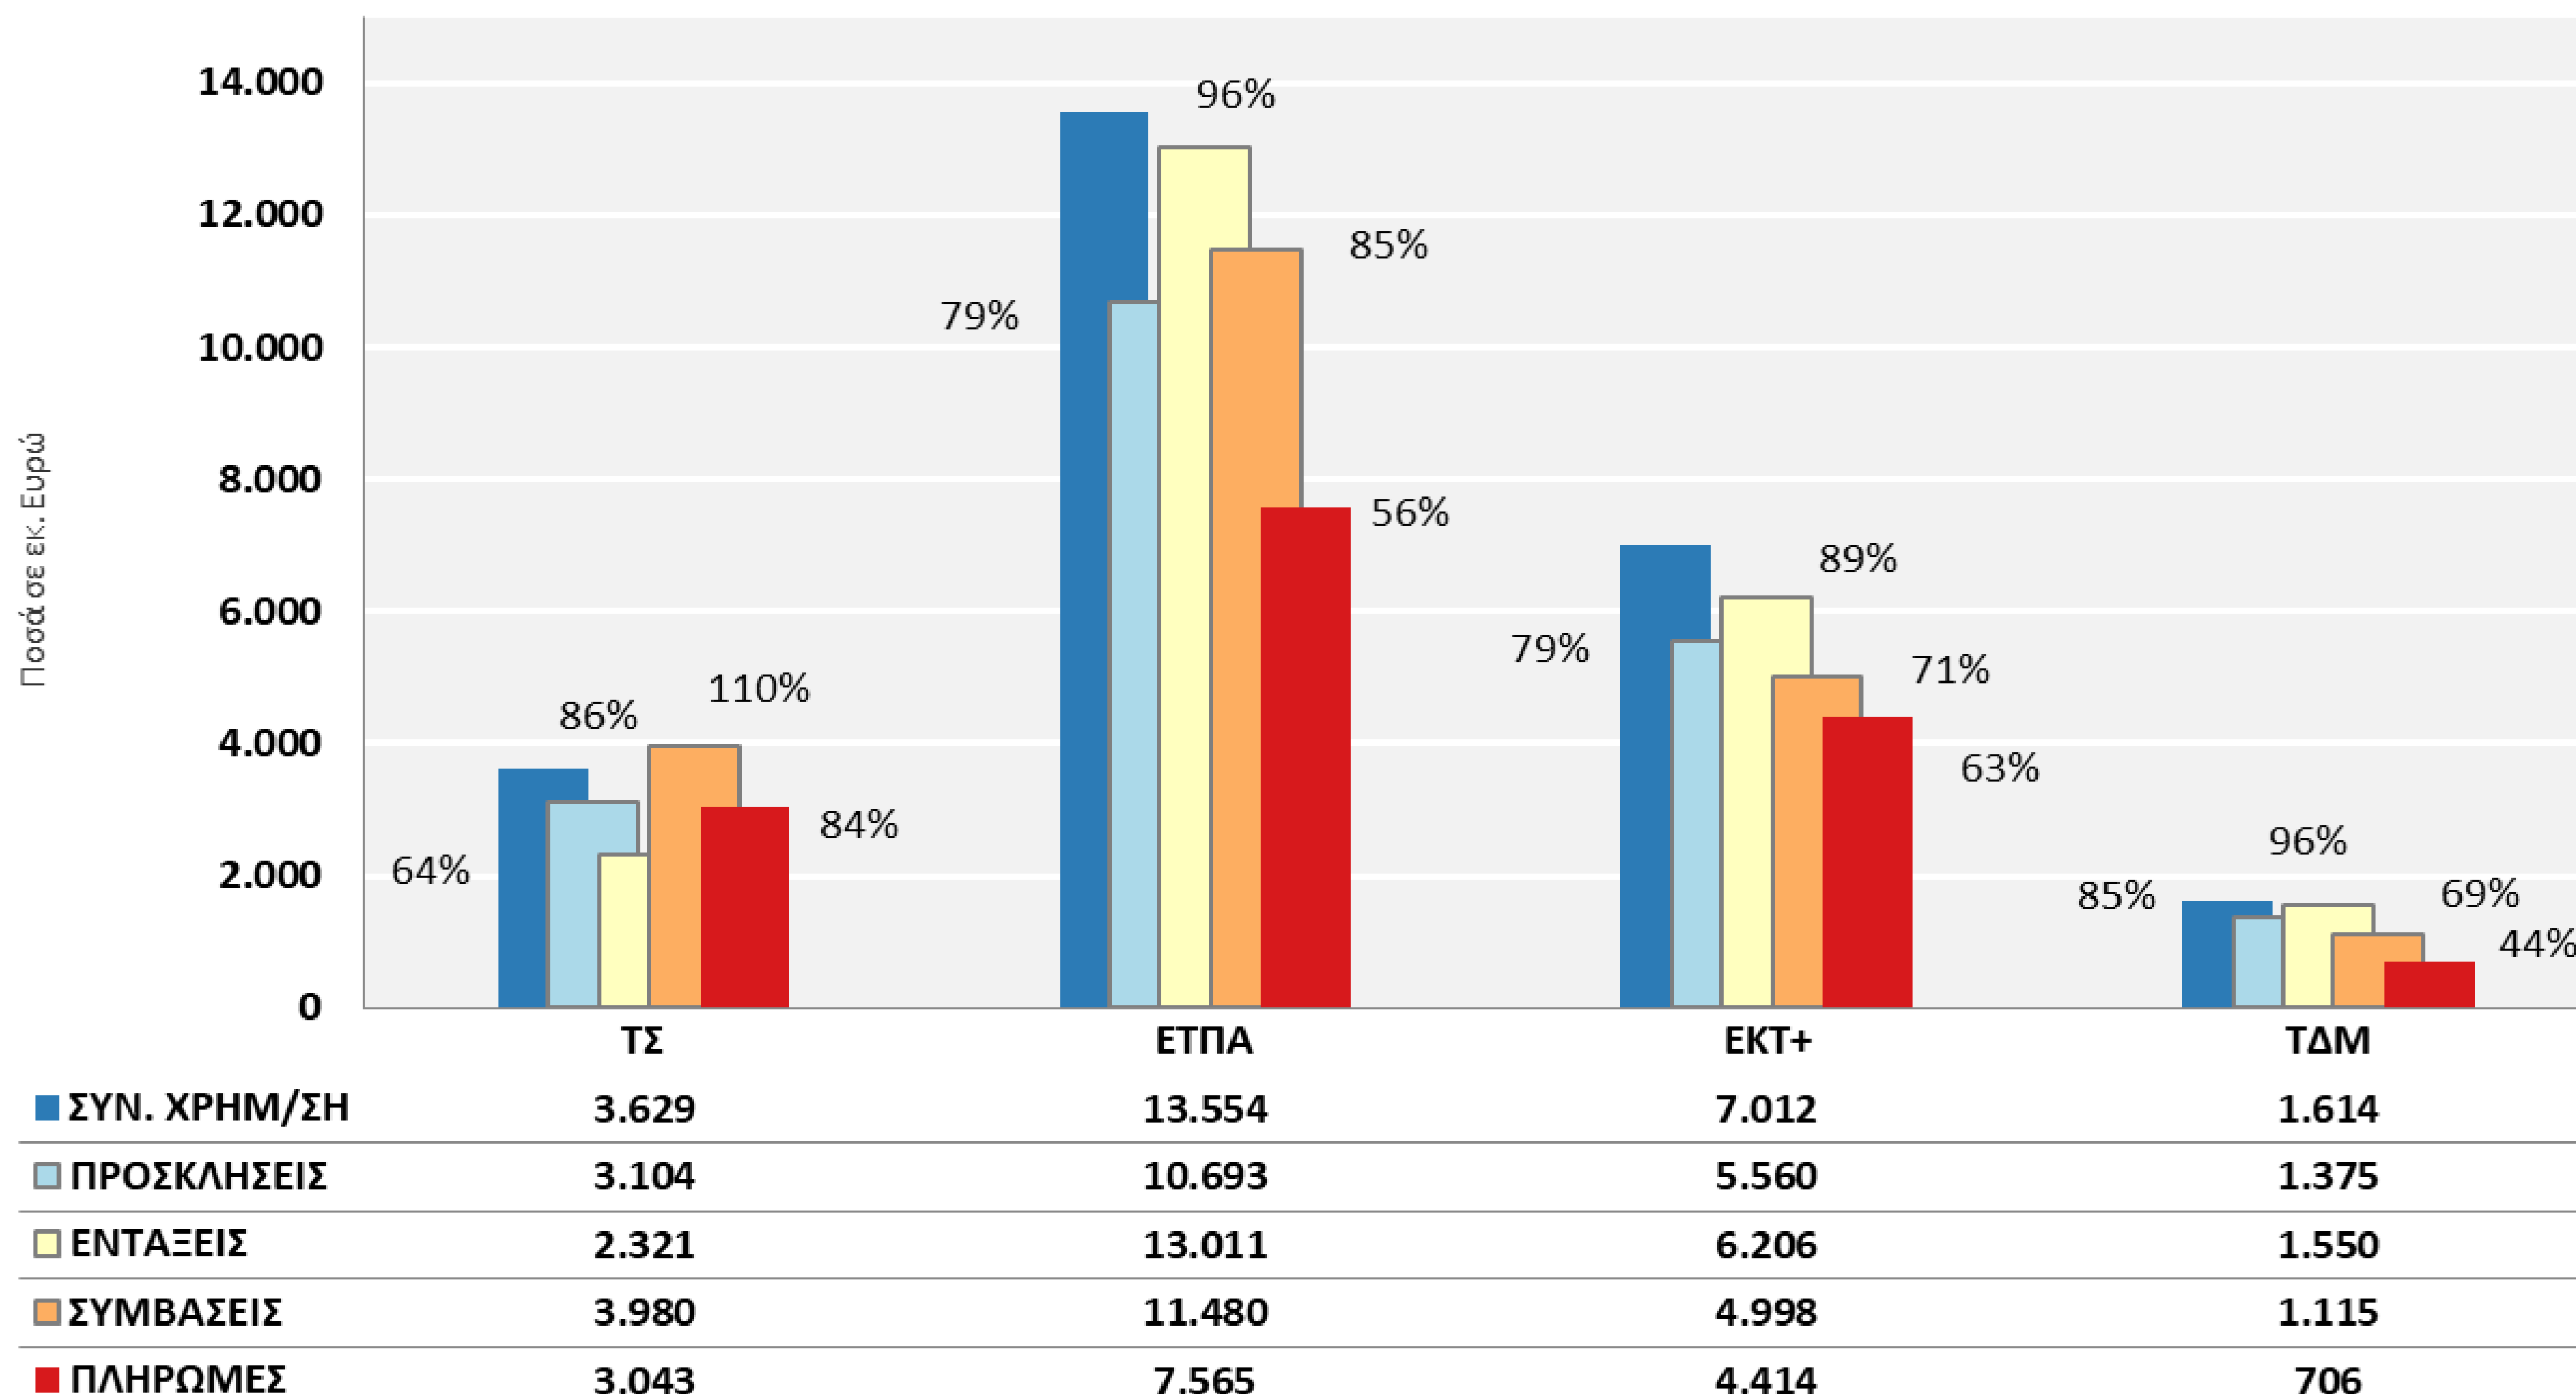

Ενεργοποίηση Ταμείων

Στοιχεία ΟΠΣ 11/5/2026

Με τη συγχρηματοδότηση της Ευρωπαϊκής Ένωσης

ΕΣΠΑ
2021-2027
Ενίσχυση Ανάπτυξη για Όλους